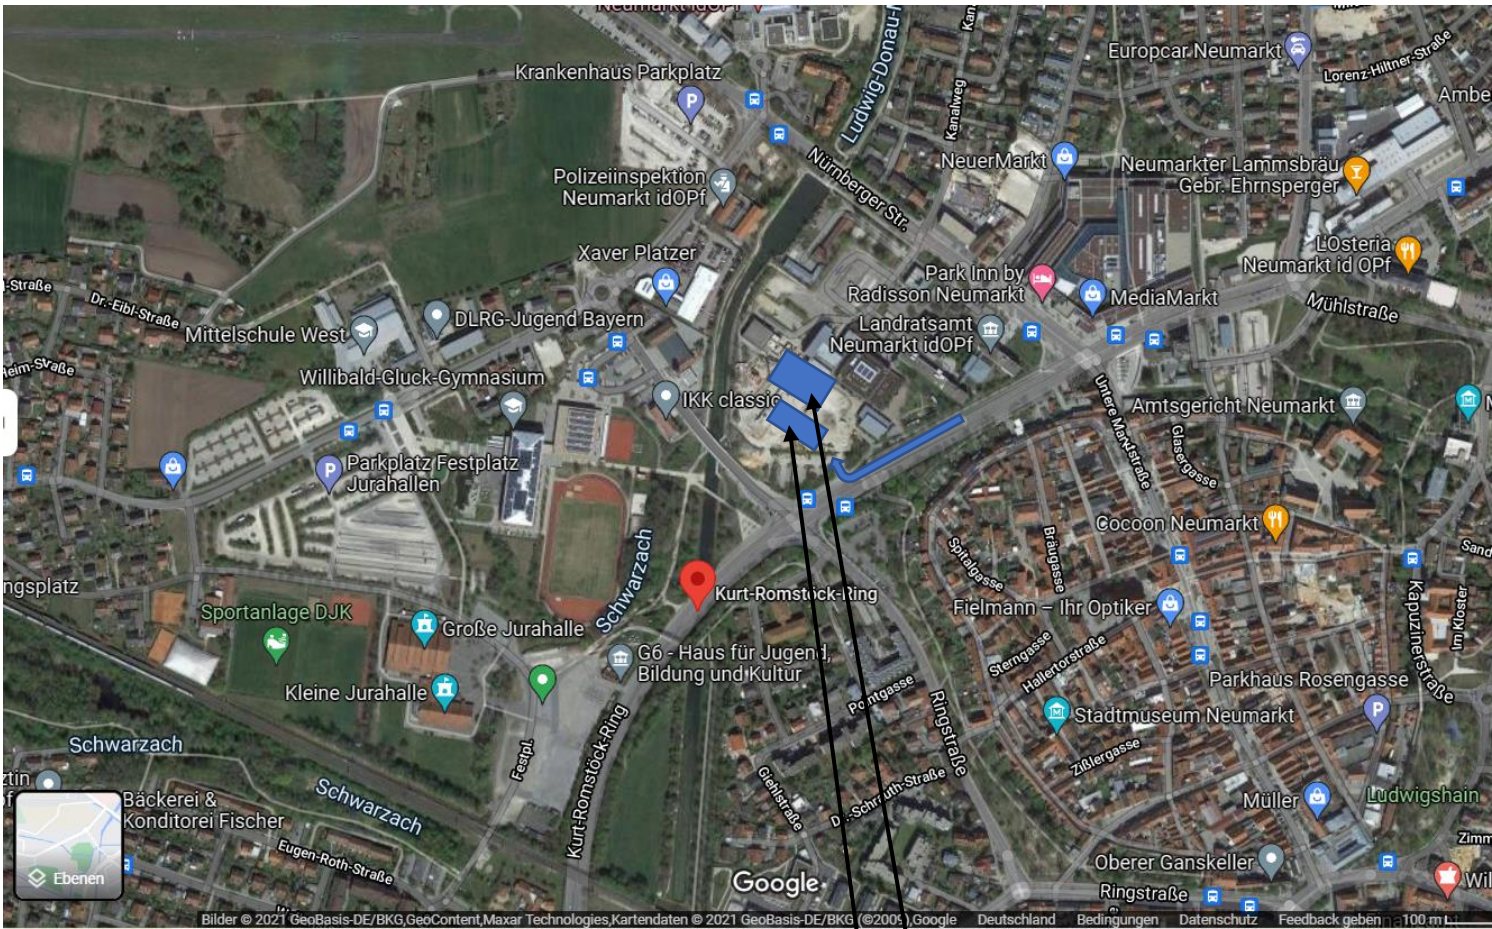

SFZ – Neue Turnhalle – Kurt-Romstöck-Ring 4, NM

Schule/Turnhalle

Parkplätze

SFZ – Neue Turnhalle – Kurt-Romstöck-Ring 4, NM