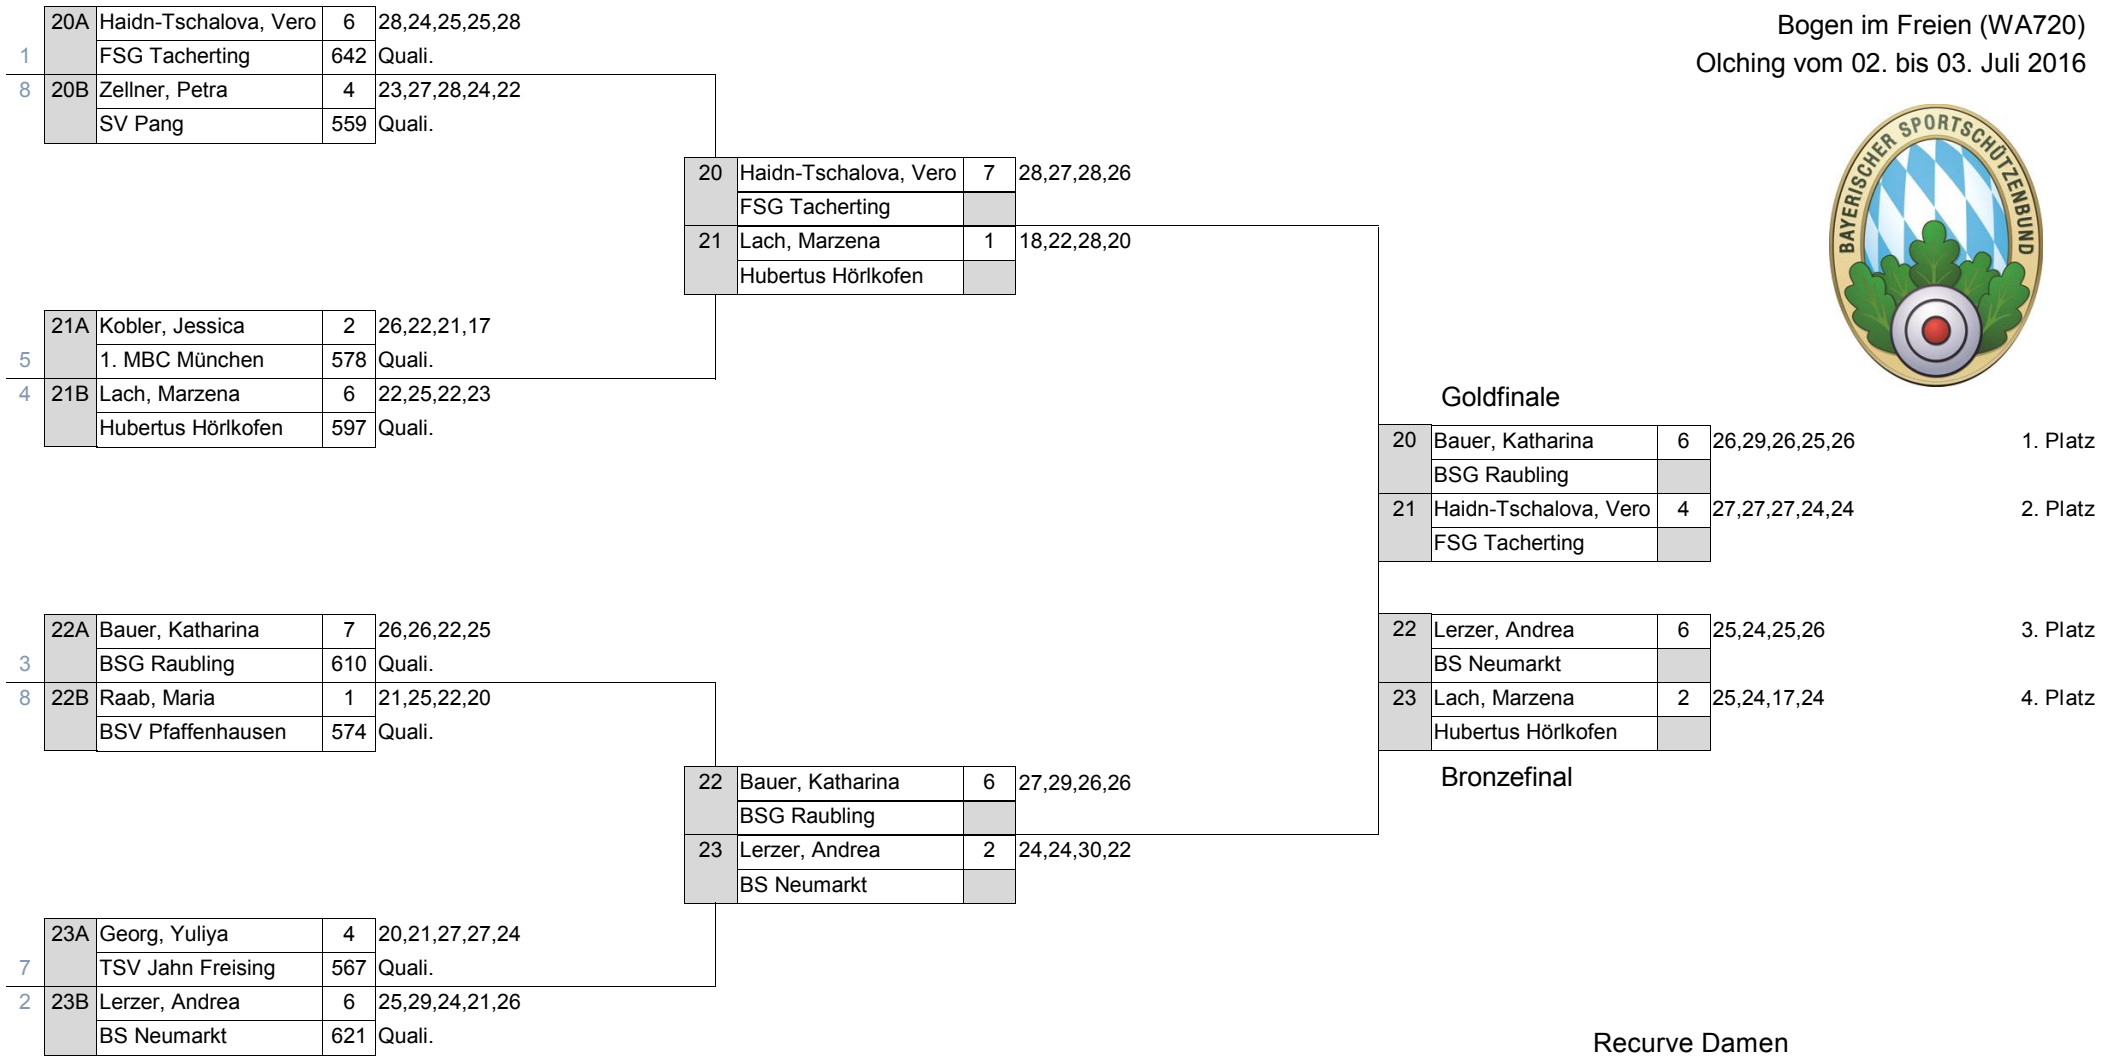

BAYERISCHER SPORTSCHÜTZENBUND
BAYERISCHE MEISTERSCHAFT 2016
Bogen im Freien (WA720)
Olching vom 02. bis 03. Juli 2016

Goldfinale

Bronzefinal

Halbfinale

Recurve Damen

1/4 Finale